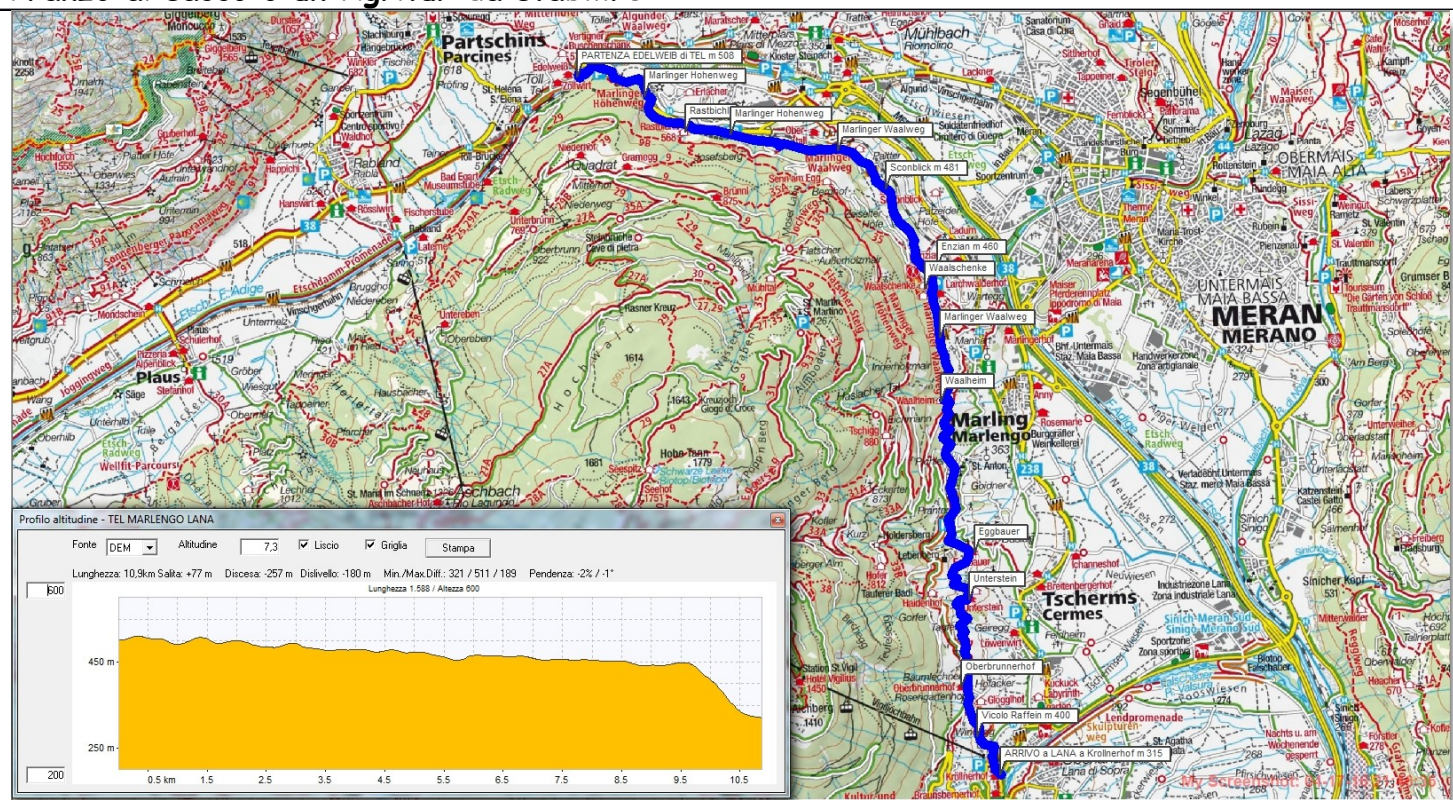

COMMISSIONE ESCURSIONISMO PROVINCIALE

SAT

Sezioni di Rovereto, Mori, Ala, Avio, Brentonico

Escursione
GIOVEDÌ 19 MAGGIO 2016
HOWEN e WAALWEG

Tel - Lana

Val Venosta - zona Merano

Ore 7,30 partenza sede Sat Mori

Ore 7,45 passaggio Stadio Quercia Rovereto

Ore 8,15 passaggio Casello Trento Sud

Partenza da Tel, Marleno, arrivo a Lana

Pranzo al sacco o un Agritur da stabilire

difficoltà E

ore cammino 6

lunghezza Km 16

salita m. 230

discesa m. 600

traversata

Quota partecipazione soci Sat 15 Euro --- Non soci Sat + 5 Euro

Prenotazioni sede Sat Rovereto tel. 0464 423855 il lunedì 18.00 - 19.00

Prenotazioni ai referenti delle escursioni del giovedì: